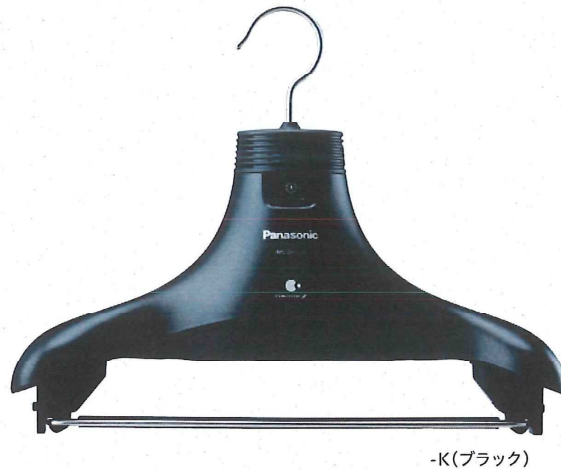

色：
-K・ブラック

POSコード：
4549980190548

寝ている間にリフレッシュ！
「ナノイーX」搭載、ハンガーでニオイを分解脱臭^{★※1}！

★約6量の試験空間での5時間後の効果であり、実際の使用空間での試験結果ではありません。

nanoe ナノイーX

-K(ブラック)

スラックス対応つり下げバー搭載 **NEW**

2種類の運転モード