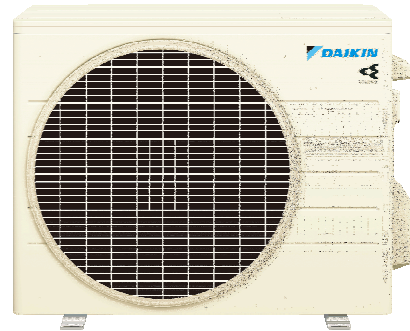

ダイキン ルームエアコン FXシリーズ 2020年モデル

6畳程度 **S22XTFXS-W**

メーカー
標準価格

¥319,000

(税込)

20台限定 特別価格!

¥69,300

(税込)

※別途、取付工事費がかかります。

飯塚電機工業株式会社 担当;